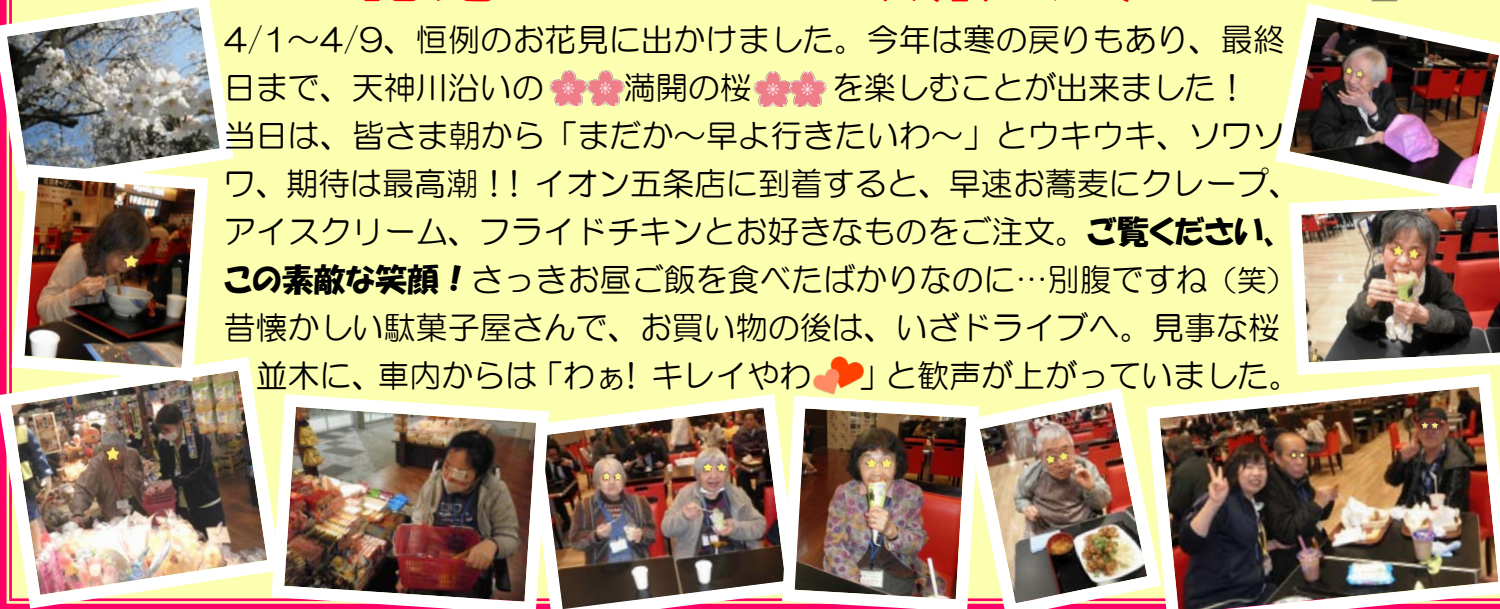

風薫る季節がやってまいりました。緑豊かな自然の風景が視界いっぱいに広がり、新たな時代の訪れを祝福しているようです。新年度が始まり早くも、1ヶ月が過ぎました。この時期は花粉に悩まされている方もおられるのではないのでしょうか。日々の体調を整え、元気にデイサービスに来て頂けますよう、職員一同お手伝いをいたします。皆様もどうぞ自愛くださいね。

お花見ドライブ&喫茶ノア

4/1~4/9、恒例のお花見に出かけました。今年は寒の戻りもあり、最終日まで、天神川沿いの満開の桜を楽しむことが出来ました！当日は、皆さま朝から「まだか~早よ行きたいわ~」とウキウキ、ソワソワ、期待は最高潮!! イオン五条店に到着すると、早速お蕎麦にクレープ、アイスクリーム、フライドチキンとお好きなものをご注文。ご覧ください、この素敵な笑顔! さっきお昼ご飯を食べたばかりなのに...別腹ですね(笑) 昔懐かしい駄菓子屋さんで、お買い物後は、いざドライブへ。見事な桜並木に、車内からは「わあ! キレイやわ」と歓声が上がっていました。

ボランティア公演

3/11、ダンスサークル「打手出洋会」様をお迎えし、ソーラン節を始め、5曲のダンスを披露して頂きました。公演の最後には、職員とご利用者様も一緒に、皆で「松の木小唄」を歌って踊りました♪

リハビリ通信

今回は歩行練習です。「ただ歩くだけ?」と思われるかもしれませんが、これも立派なリハビリなんです! 摺り足になるとつまずきやすくなりますので、**しっかり足を上げて歩きます**。杖や歩行器を使って安全に歩くことができれば、転倒のリスクを減らせます。安全な歩行で、行動範囲もグンと広がりますよ!